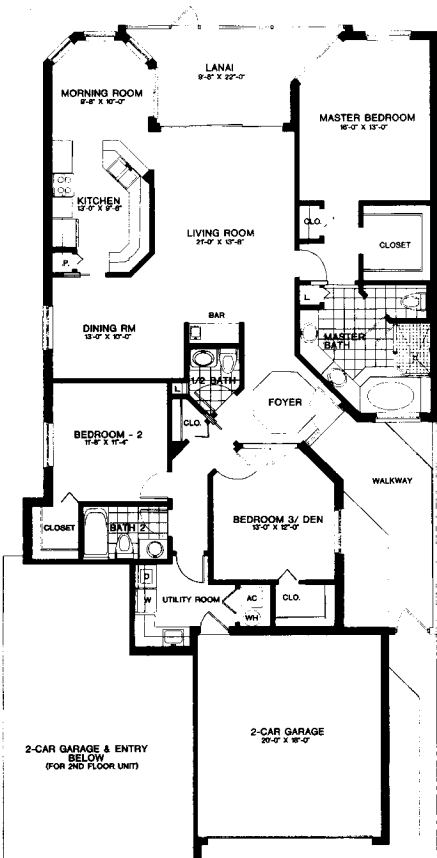

THE EMERSON

Living Area	1867 Sq. Ft.	173.45 Sq. M.
Lanai	148 Sq. Ft.	13.75 Sq. M.
Garage	413 Sq. Ft.	38.37 Sq. M.
Total Area	2428 Sq. M.	225.57 Sq. M.