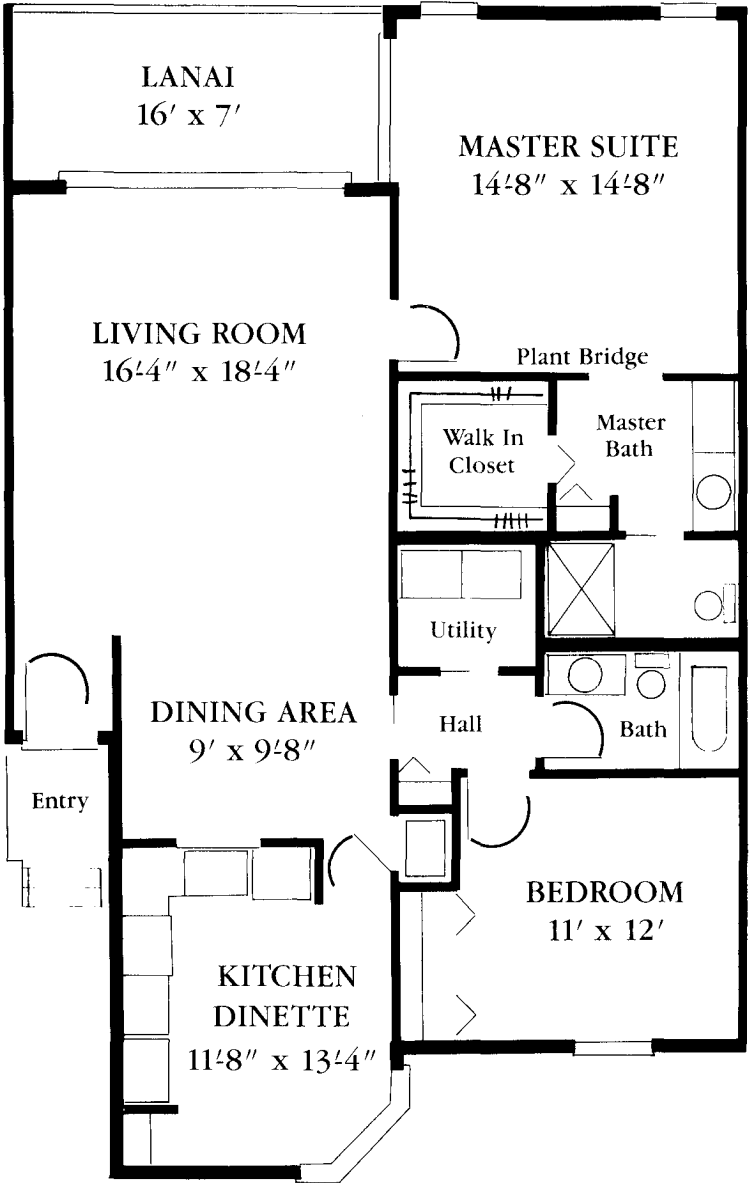

Floor Plan 2 Bedroom

| | |
|-------------|------------|
| LIVING AREA | 1300 |
| LANAI | <u>112</u> |
| TOTAL AREA | 1412 |